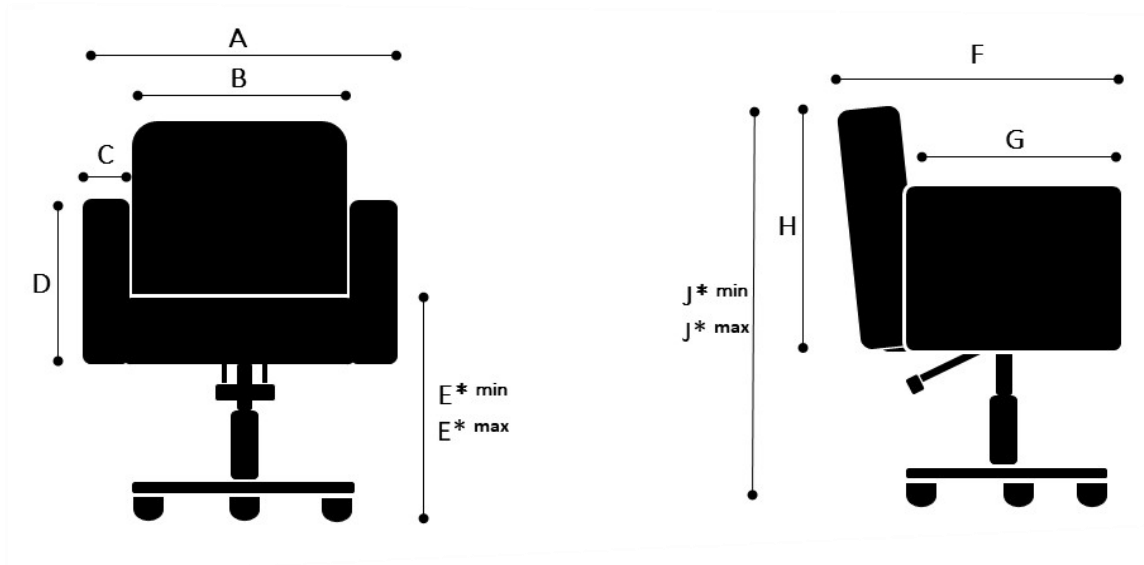

Productblad Vivi

Maatvoering

A	54cm
B	49cm
C	4cm
D	27cm

F	61cm
G	53cm
H	49cm

Kruisvoet Glijders

E*min	45cm	J*min	83cm
E*max	63cm	J*max	103cm

Kruisvoet Wielen

E*min	48cm	J*min	86cm
E*max	66cm	J*max	106cm

Schaalvoet

E*min	43cm	J*min	81cm
E*max	62cm	J*max	101cm

Verpakking

75cm x 75cm x 95cm (Lengte x Breedte x Hoogte)

Foto's, 2D/3D tekeningen: www.welonda.com → Inloggen distributors log-in

Garantie: 5 jaar op constructie en roest