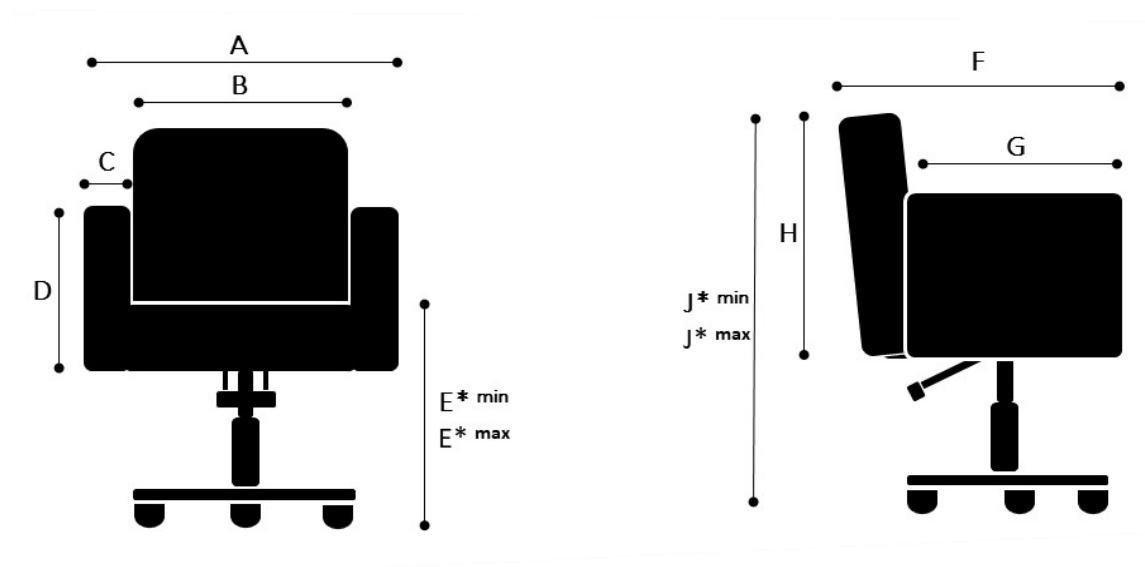

Productblad Violet

Maatvoering

A	57cm
B	49cm
C	6cm
D	29cm

F	61cm
G	53cm
H	48cm

Kruisvoet Glijders

E*min	46cm	J*min	82cm
E*max	65cm	J*max	101cm

Kruisvoet Wielen

E*min	49cm	J*min	85cm
E*max	71cm	J*max	105cm

Schaalvoet

E*min	44cm	J*min	80cm
E*max	64cm	J*max	100cm

Verpakking

75cm x 75cm x 95cm (Lengte x Hoogte x Diepte)

Foto's, 2D/3D tekeningen: www.welonda.com → Inloggen distributors log-in

Garantie: 5 jaar op constructie en roest