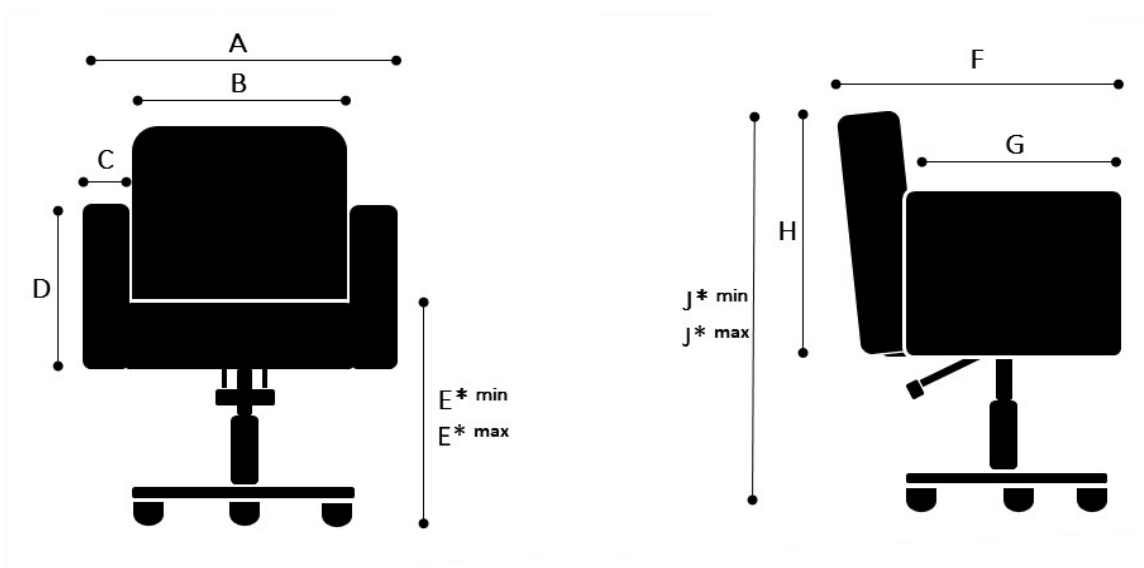

Productblad Vida

Maatvoering

A 60cm
B 45cm
C 7cm
D 38cm

F 63cm
G 45cm
H 60cm

Kruisvoet Glijders

E*min 46cm **J*min** 87cm
E*max 67cm **J*max** 106cm

Kruisvoet Wielen

E*min 48cm **J*min** 90cm
E*max 69cm **J*max** 110cm

Schaalvoet

E*min 44cm **J*min** 85cm
E*max 64cm **J*max** 105cm

Verpakking

75cm x 75cm x 95cm (Lengte x Breedte x Hoogte)

Foto's, 2D/3D tekeningen: www.welonda.com → Inloggen distributors log-in

Garantie: 5 jaar op constructie en roest