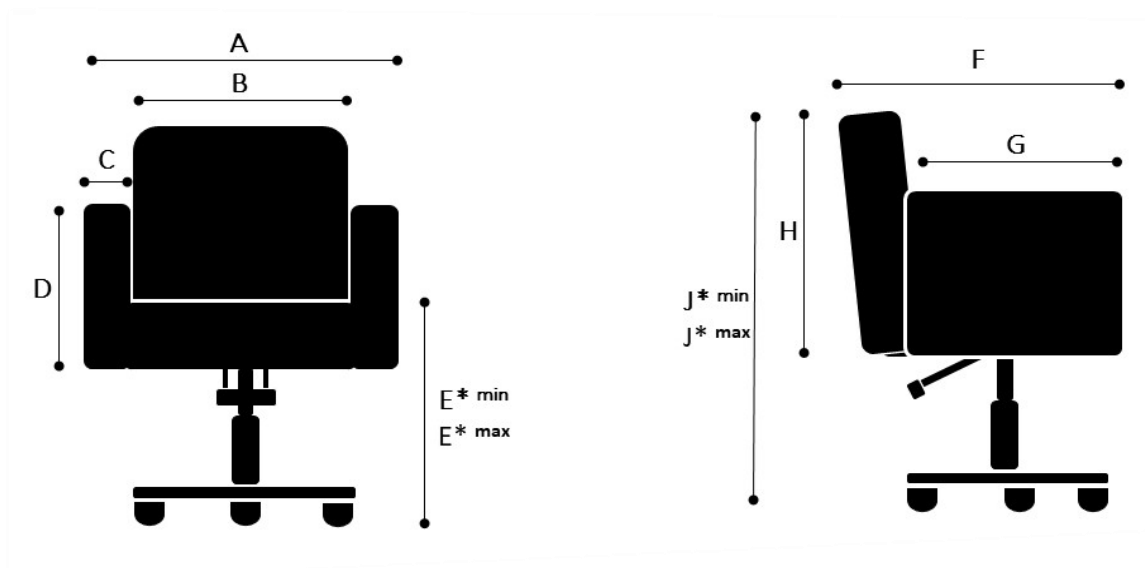

Productblad Samoa

Maatvoering

A	65cm
B	47cm
C	9cm
D	36cm

F	63cm
G	56cm
H	52cm

Kruisvoet Glijders

E*min	46cm	J*min	87cm
E*max	65cm	J*max	106cm

Kruisvoet Wielen

E*min	49cm	J*min	90cm
E*max	69cm	J*max	110cm

Schaalvoet

E*min	44cm	J*min	85cm
E*max	64cm	J*max	105cm

Verpakking

75cm x 75cm x 95cm (Lengte x Breedte x Hoogte)

Foto's, 2D/3D tekeningen: www.welonda.com → Inloggen distributors log-in

Garantie: 5 jaar op constructie en roest