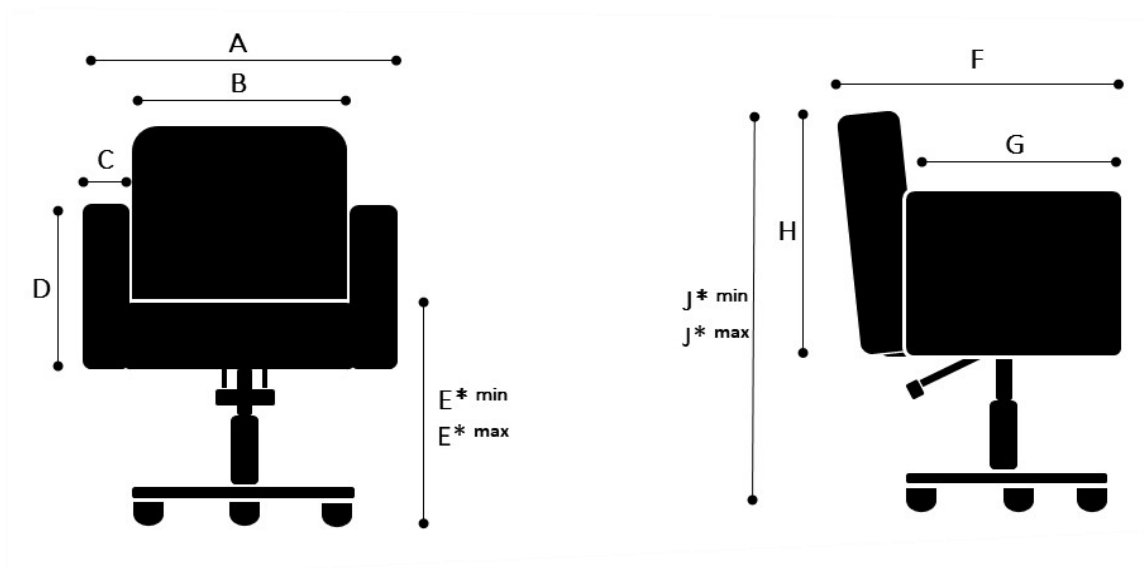

Productblad Retro

Maatvoering

A	66cm
B	46cm
C	7cm
D	31cm

F	64cm
G	46cm
H	51cm

Kruisvoet Glijders

E*min	48cm	J*min	83cm
E*max	68cm	J*max	102cm

Kruisvoet Wielen

E*min	51cm	J*min	86cm
E*max	72cm	J*max	106cm

Schaalvoet

E*min	46cm	J*min	81cm
E*max	67cm	J*max	101cm

Verpakking

75cm x 75cm x 95cm (Lengte x Breedte x Hoogte)

Foto's, 2D/3D tekeningen: www.welonda.com → Inloggen distributors log-in

Garantie: 5 jaar op constructie en roest