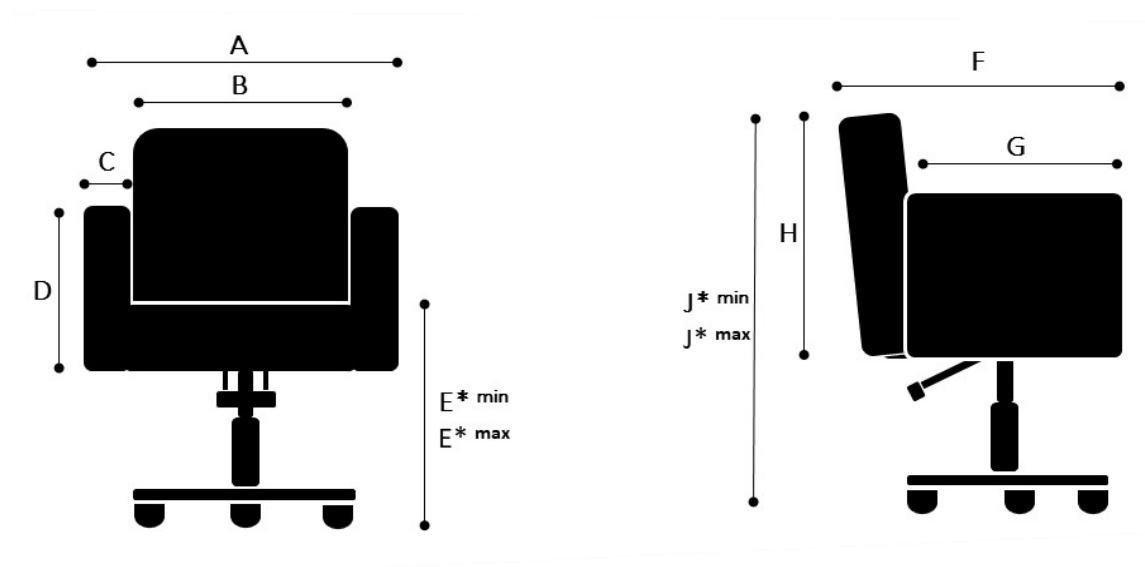

Productblad Mr Mo Barber

Maatvoering

A	60cm	F	98cm
B	42cm	G	49cm
C	5cm	H	60cm
D	28cm	J*min	96cm
E*min	53cm	J*max	115cm
E*max	72cm		

Verpakking

100cm x 70cm x 110cm (Lengte x Breedte x Hoogte)

Foto's, 2D/3D tekeningen: www.welonda.com → Inloggen distributors log-in