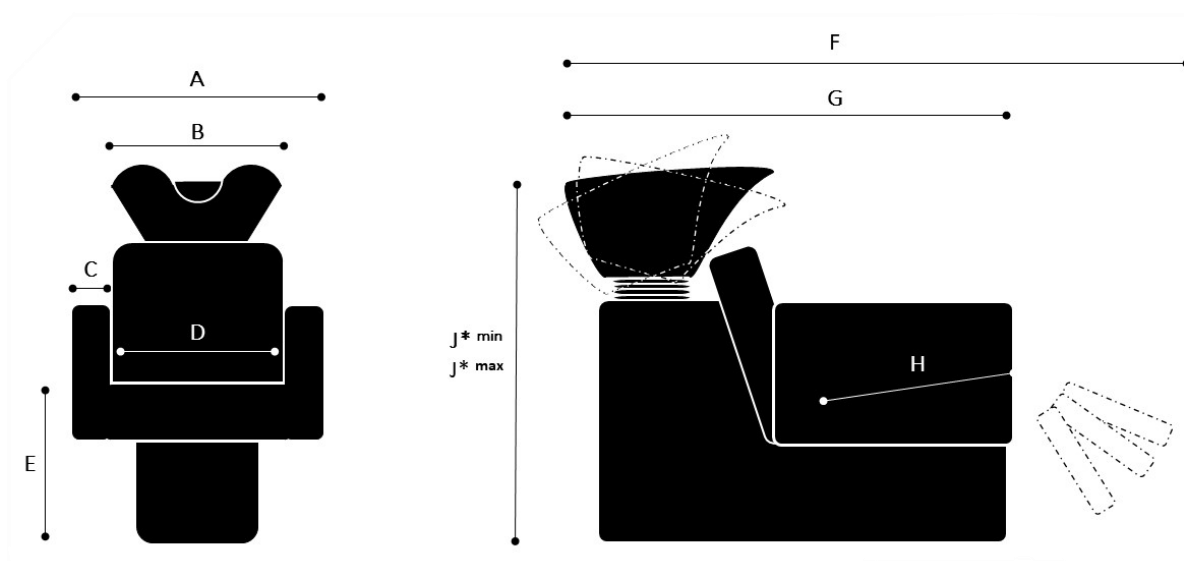

Productblad Lift Vida

*Voor correcte installatie is een montagesjabloon noodzakelijk
(voor bestelling zie prijslijst accessoires washunits)*

Maatvoering

A	60cm	F	132cm
B	55cm	G	122cm
C	6cm	H	47cm
D	46cm	J*min	90cm
E	47cm	J*max	106cm

Verpakking

120cm x 75cm x 120cm (Lengte x Breedte x Hoogte)

Foto's, 2D/3D tekeningen: www.welonda.com → Inloggen distributors log-in

Garantie: 5 jaar op constructie en roest

Intrastatcode: 94021000

welonda