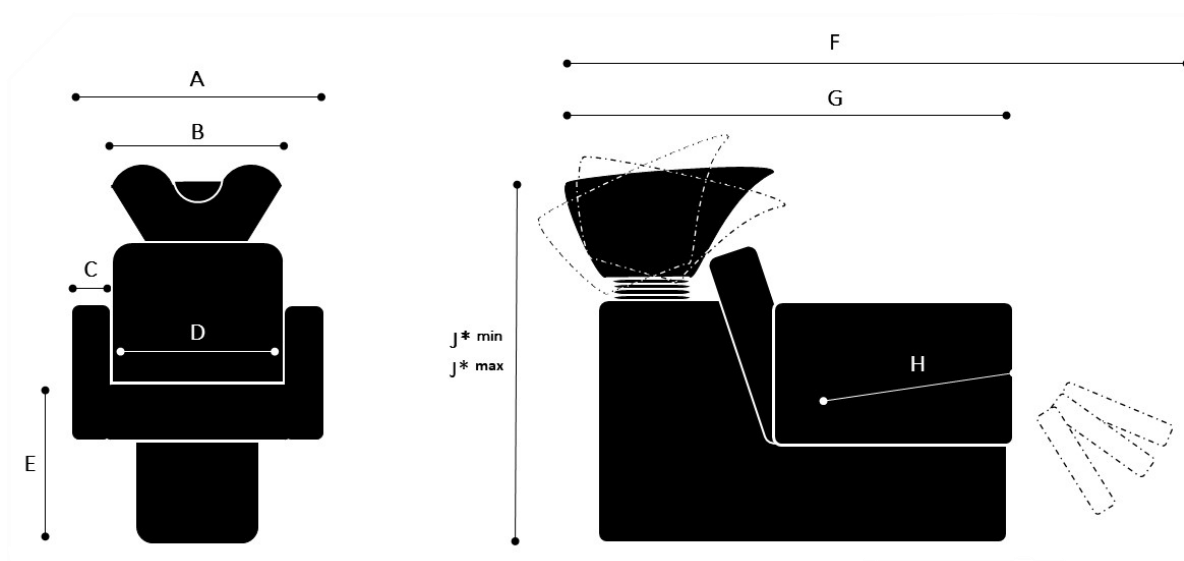

Productblad Lift Mr Mo

*Voor correcte installatie is een montagesjabloon noodzakelijk
(voor bestelling zie prijslijst accessoires washunits)*

Maatvoering

A	60cm	F	130cm
B	55cm	G	122cm
C	5cm	H	49cm
D	42cm	J*min	90cm
E	47cm	J*max	106cm

Verpakking

120cm x 75cm x 120cm (Lengte x Breedte x Hoogte)

Foto's, 2D/3D tekeningen: www.welonda.com → Inloggen distributors log-in

Garantie: 5 jaar op constructie en roest

Intrastatcode: 94021000

welonda