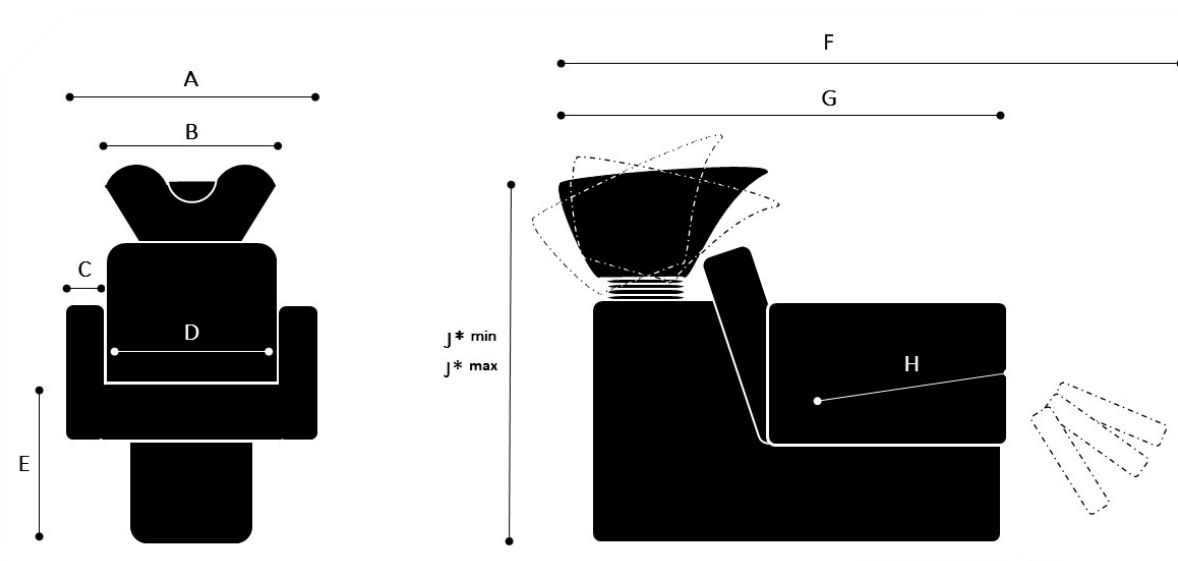

Productblad Delta Violet

*Voor correcte installatie is een montagesjabloon noodzakelijk
(voor bestelling zie prijslijst accessoires washunits)*

Maatvoering

A	58cm	F	n.v.t.
B	50cm	G	120cm
C	6cm	H	53cm
D	49cm	J*min	93cm
E	49cm	J*max	105cm

Verpakking

120cm x 75cm x 120cm (Lengte x Breedte x Hoogte)

Foto's, 2D/3D tekeningen: www.welonda.com → Inloggen distributors log-in

Garantie: 5 jaar op constructie en roest

Intrastatcode: 94021000

welonda