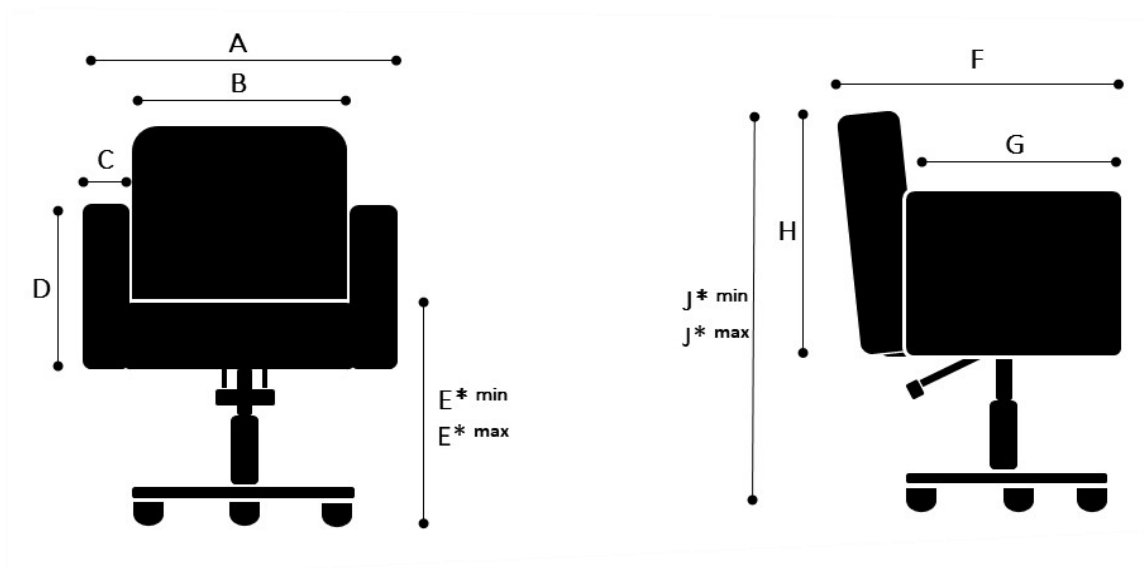

## Maatvoering

<b>A</b>	66cm
<b>B</b>	46cm
<b>C</b>	9cm
<b>D</b>	36cm

<b>F</b>	59cm
<b>G</b>	50cm
<b>H</b>	56cm

## Verpakking

75cm x 75cm x 95cm (Lengte x Breedte x Hoogte)

Foto's, 2D/3D tekeningen: [www.welonda.com](http://www.welonda.com) → Inloggen distributors log-in

Garantie: 5 jaar op constructie en roest

Intrastatcode: 94021000