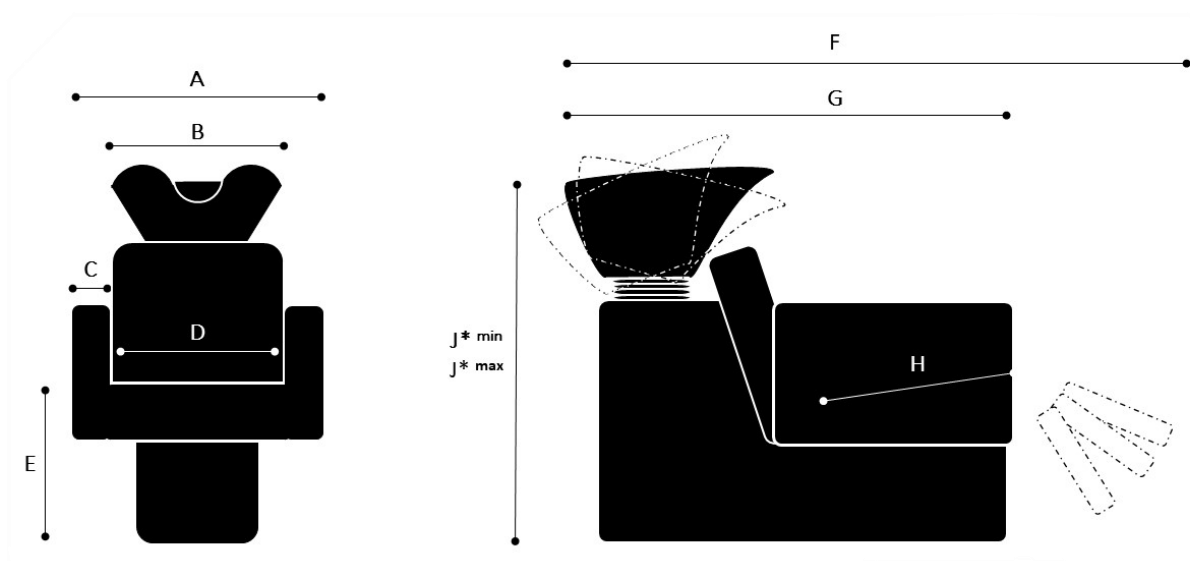

Productblad Comfort Wash

*Voor correcte installatie is een montagesjabloon noodzakelijk
(voor bestelling zie prijslijst accessoires washunits)*

Maatvoering

A	69cm	F	158cm
B	52cm	G	116cm
C	10cm	H	47cm
D	49cm	J*min	96cm
E	43cm	J*max	103cm

Verpakking

120cm x 75cm x 120cm (Lengte x Breedte x Hoogte)

Foto's, 2D/3D tekeningen: www.welonda.com → Inloggen distributors log-in

Garantie: 5 jaar op constructie en roest

Intrastatcode: 94021000

welonda