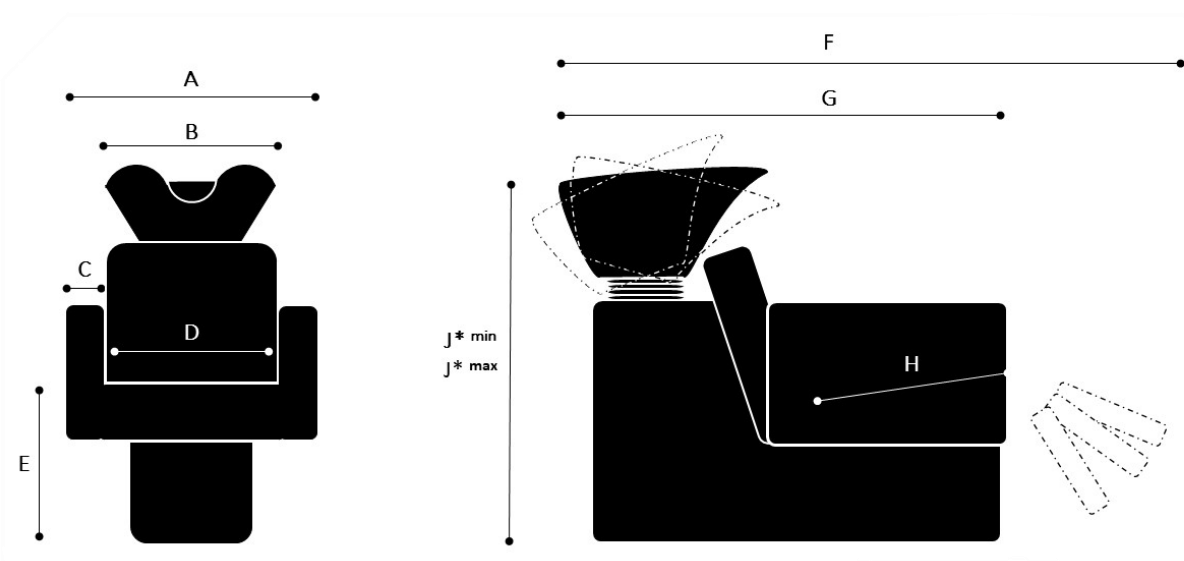

Productblad Belluna Relax

*Voor correcte installatie is een montagesjabloon noodzakelijk
(voor bestelling zie prijslijst accessoires washunits)*

Maatvoering

A	64cm	F	158cm
B	55cm	G	nvt
C	nvt	H	50cm
D	52cm	J*min	90cm
E	46cm	J*max	103cm

Verpakking

160cm x 75cm x 120cm (Lengte x Breedte x Hoogte)

Foto's, 2D/3D tekeningen: www.welonda.com → Inloggen distributors log-in

Garantie: 5 jaar op constructie en roest

Intrastatcode: 94021000

welonda