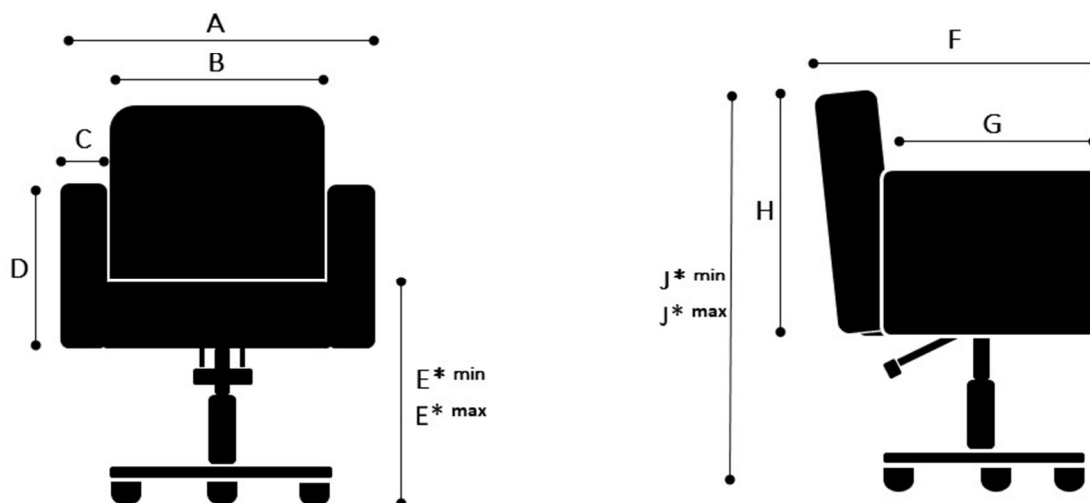

## Maatvoering

<b>A</b>	69cm	<b>F</b>	104cm
<b>B</b>	50cm	<b>G</b>	52cm
<b>C</b>	9cm	<b>H</b>	44cm
<b>D</b>	38cm	<b>J*min</b>	100cm
<b>E*min</b>	56cm	<b>J*max</b>	117cm
<b>E*max</b>	76cm		

## Verpakking

80cm x 80cm x 110cm (Lengte x Breedte x Hoogte)

Foto's, 2D/3D tekeningen: [www.welonda.com](http://www.welonda.com) → Inloggen distributors log-in

Garantie: 5 jaar op constructie en roest

Intrastatcode: 94021000