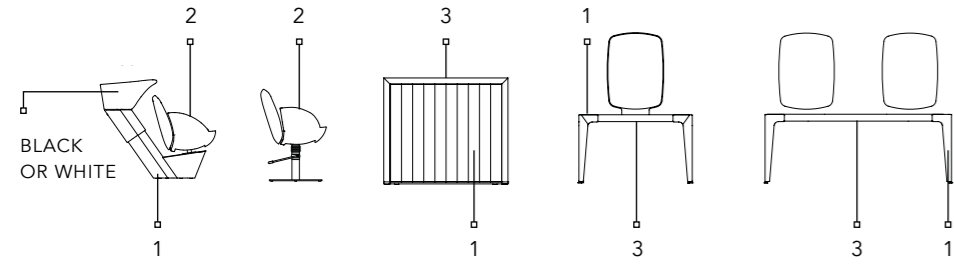

VIDA LINE

COLOUR SELECTION

COATINGS (1)

FABRICS (2)

LAMINATES (3)