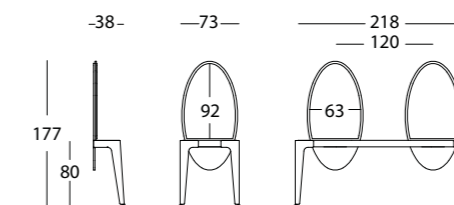

VIDA TAVOLO WALL

Styling unit Vida Tavolo Wall met muurbevestiging is verkrijgbaar in een éénpersoons- of tweepersoonsuitvoering. U kunt kiezen uit drie spiegelvormen: rond, ovaal of rechthoekig. De kleur van de gelamineerde of gecoate spiegelrand is identiek aan de kleur van de metalen designpoot, die verkrijgbaar is in Satinweiß, Silber of Basalt Grey.

Optioneel kan de Vida Tavolo Wall uitgevoerd worden met LED verlichting, een dubbelstopcontact per knipplek en/of een bijpassende föhnhouder. Voor het materiaal van het inliggende blad van Vida Tavolo Wall kunt u kiezen uit Welonda Laminates. U maakt uw knipplek compleet met één van de RVS voetensteunen.