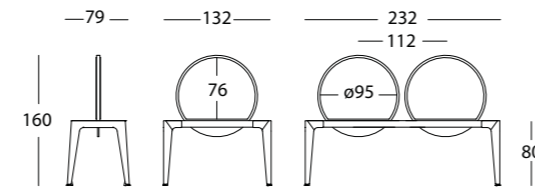

VIDA TAVOLO FREE

Vida Tavolo Free is een vrijstaande styling unit die leverbaar is met twee of vier knipplekken. Vida Tavolo Free biedt keuze uit drie spiegelvormen: rond, ovaal of rechthoekig. De kleur van de gelamineerde of gecoate spiegelrand is identiek aan de kleur van de metalen designpoot, die verkrijgbaar is in Satinweiß, Silber of Basalt Grey.

Het inliggende tafelblad van Vida Tavolo Free is verkrijgbaar in alle kleuren uit de Welonda Laminates collectie. Als optie kan de Vida Tavolo Free voorzien worden van een dubbel stopcontact bij iedere knipplek en een bijpassende föhnhouder. Vida Tavolo Free heeft twee tegenover elkaar gelegen voorzieningen om de stroomkabel blind naar de vloer te geleiden. U maakt uw knipplek helemaal compleet met een RVS voetensteun uit de Welonda collectie.