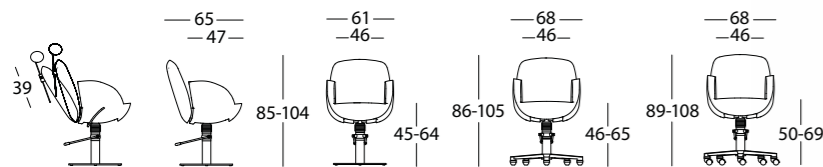

VIDA CHAIR

Vida Chair, met een vaste of verstelbare rugleuning, is verkrijgbaar in vele kleuren uit de Welonda Fabrics collectie en kan met diverse onderstellen, altijd in combinatie met een vastzetbare hydraulische pomp, geleverd worden.

Optioneel is de kapfauteuil met een verstelbare rugleuning ook leverbaar met een in hoogte verstelbare hoofdsteun. Voor een optimale bescherming van de stoel is een bijpassende beschermhoes verkrijgbaar, zowel voor de uitvoering met als zonder hoofdsteun.