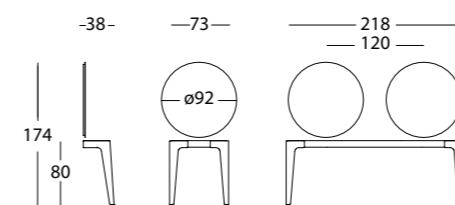

VIDA TAVOLO WALL

Styling unit Vida Tavolo Wall met muurbevestiging is verkrijgbaar in een éénpersoons- of tweepersoonsuitvoering. U kunt kiezen uit drie spiegelvormen: rond, ovaal of rechthoekig. De kleur van de gelamineerde of gecoate spiegelrand is identiek aan de kleur van de metalen designpoot, die verkrijgbaar is in Satinweiß, Silber of Basalt Grey.

Optioneel kan de Vida Tavolo Wall uitgevoerd worden met LED verlichting, een dubbelstopcontact per knipplek en/of een bijpassende föhnhouder. Voor het materiaal van het inliggende blad van Vida Tavolo Wall kunt u kiezen uit Welonda Laminates. U maakt uw knipplek compleet met één van de RVS voetensteunen.