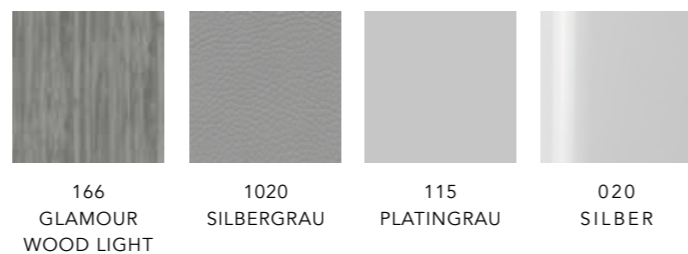

Neem gerust contact met ons op om de vele mogelijkheden te bespreken.

innocence  
softness  
VIDA LINE  
purity  
white

modern  
prestige  
VIDA LINE  
silver  
balance

sophistication  
elegance  
VIDA LINE  
mysterious  
powerful  
Basalt Grey