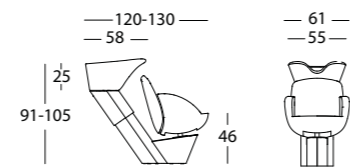

# VIDA LIFT

Vida Lift is een comfortabele en elegant vormgegeven wasunit met een diepe keramische wasbak die dankzij het geotrooieerde telescopsysteem soepel en traploos in hoogte verstelbaar is. De witte of zwarte wasbak is standaard uitgerust met een éénhevelmengkraan, 'anti-drop' handdouche, uitneembaar sifon met haarvanger en nekrubber. De zitting met beweegbare rug en het optionele voetenbankje zijn verkrijgbaar in verschillende kleuren uit de Welonda Fabrics collectie. Het geëpoxeerde metalen frame is verkrijgbaar in Satinweiß, Silber of Basalt Grey en heeft naast bodemontage ook de mogelijkheid tot zijmontage voor leidingwerk boven de vloer.