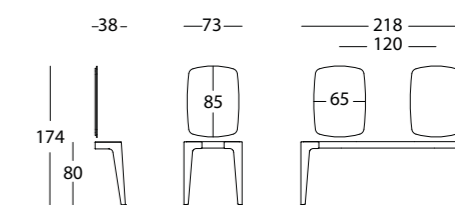

VIDA TAVOLO WALL

Styling unit Vida Tavolo Wall met muurbevestiging is verkrijgbaar in een éénpersoons- of tweepersoonsuitvoering. U kunt kiezen uit drie spiegelvormen: rond, ovaal of rechthoekig. De kleur van de gelamineerde of gecoate spiegelrand is identiek aan de kleur van de metalen designpoot, die verkrijgbaar is in Satinweiß, Silber of Basalt Grey.

Optioneel kan de Vida Tavolo Wall uitgevoerd worden met LED verlichting, een dubbelstopcontact per knipplek en/of een bijpassende föhnhouder. Voor het materiaal van het inliggende blad van Vida Tavolo Wall kunt u kiezen uit Welonda Laminates. U maakt uw knipplek compleet met één van de RVS voetensteunen.