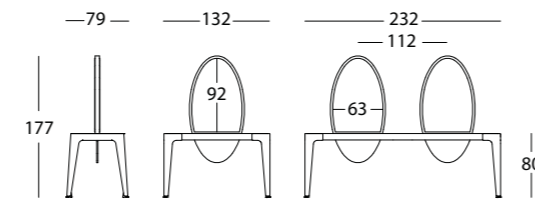

VIDA TAVOLO FREE

Vida Tavolo Free is een vrijstaande styling unit die leverbaar is met twee of vier knipplekken. Vida Tavolo Free biedt keuze uit drie spiegelvormen: rond, ovaal of rechthoekig. De kleur van de gelamineerde of gecoate spiegelrand is identiek aan de kleur van de metalen designpoot, die verkrijgbaar is in Satinweiß, Silber of Basalt Grey.

Het inliggende tafelblad van Vida Tavolo Free is verkrijgbaar in alle kleuren uit de Welonda Laminates collectie. Als optie kan de Vida Tavolo Free voorzien worden van een dubbel stopcontact bij iedere knipplek en een bijpassende föhnhouder. Vida Tavolo Free heeft twee tegenover elkaar gelegen voorzieningen om de stroomkabel blind naar de vloer te geleiden. U maakt uw knipplek helemaal compleet met een RVS voetensteun uit de Welonda collectie.