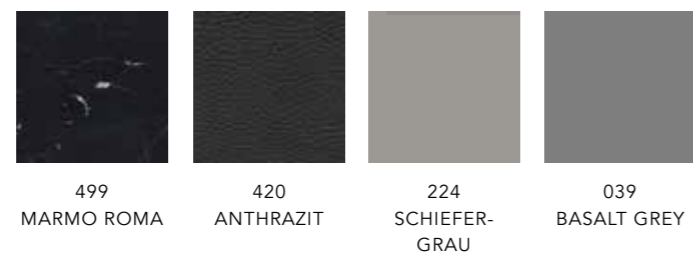

Neem gerust contact met ons op om de vele mogelijkheden te bespreken.

innocence  
softness  
VIDA LINE  
purity  
white

modern  
prestige  
VIDA LINE  
silver  
balance

sophistication  
elegance  
VIDA LINE  
mysterious  
powerful  
Basalt Grey