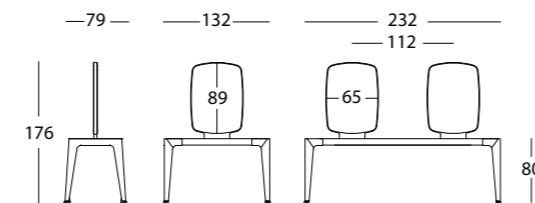

VIDA TAVOLO FREE

Vida Tavolo Free is een vrijstaande styling unit die leverbaar is met twee of vier knipplekken. Vida Tavolo Free biedt keuze uit drie spiegelvormen: rond, ovaal of rechthoekig. De kleur van de gelamineerde of gecoate spiegelrand is identiek aan de kleur van de metalen designpoot, die verkrijgbaar is in Satinweiß, Silber of Basalt Grey.

Het inliggende tafelblad van Vida Tavolo Free is verkrijgbaar in alle kleuren uit de Welonda Laminates collectie. Als optie kan de Vida Tavolo Free voorzien worden van een dubbel stopcontact bij iedere knipplek en een bijpassende föhnhouder. Vida Tavolo Free heeft twee tegenover elkaar gelegen voorzieningen om de stroomkabel blind naar de vloer te geleiden. U maakt uw knipplek helemaal compleet met een RVS voetensteun uit de Welonda collectie.