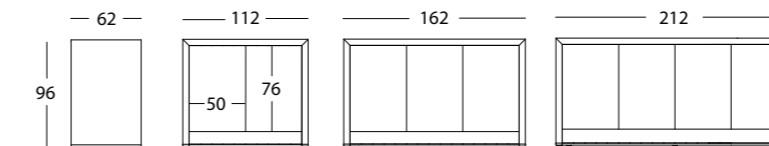

# VIDA MEET

Het receptiemeubel Vida Meet is verkrijgbaar met twee, drie of vier kastjes naar keuze. U heeft de keuze uit de kleuren Frontweiß, Platingrau en Schiefergrau. De kleur van het gecoate houten voorpaneel is identiek aan de gekozen kleur van de kastjes. Verder zijn deze kastjes leverbaar met een Push-to-Open systeem of met een handgreep naar keuze uit de Welonda Handles collectie. De robuuste ombouw van Vida Meet is leverbaar in alle kleuren uit de Welonda Laminates collectie. Optioneel is een kabeldoorvoer verkrijgbaar.