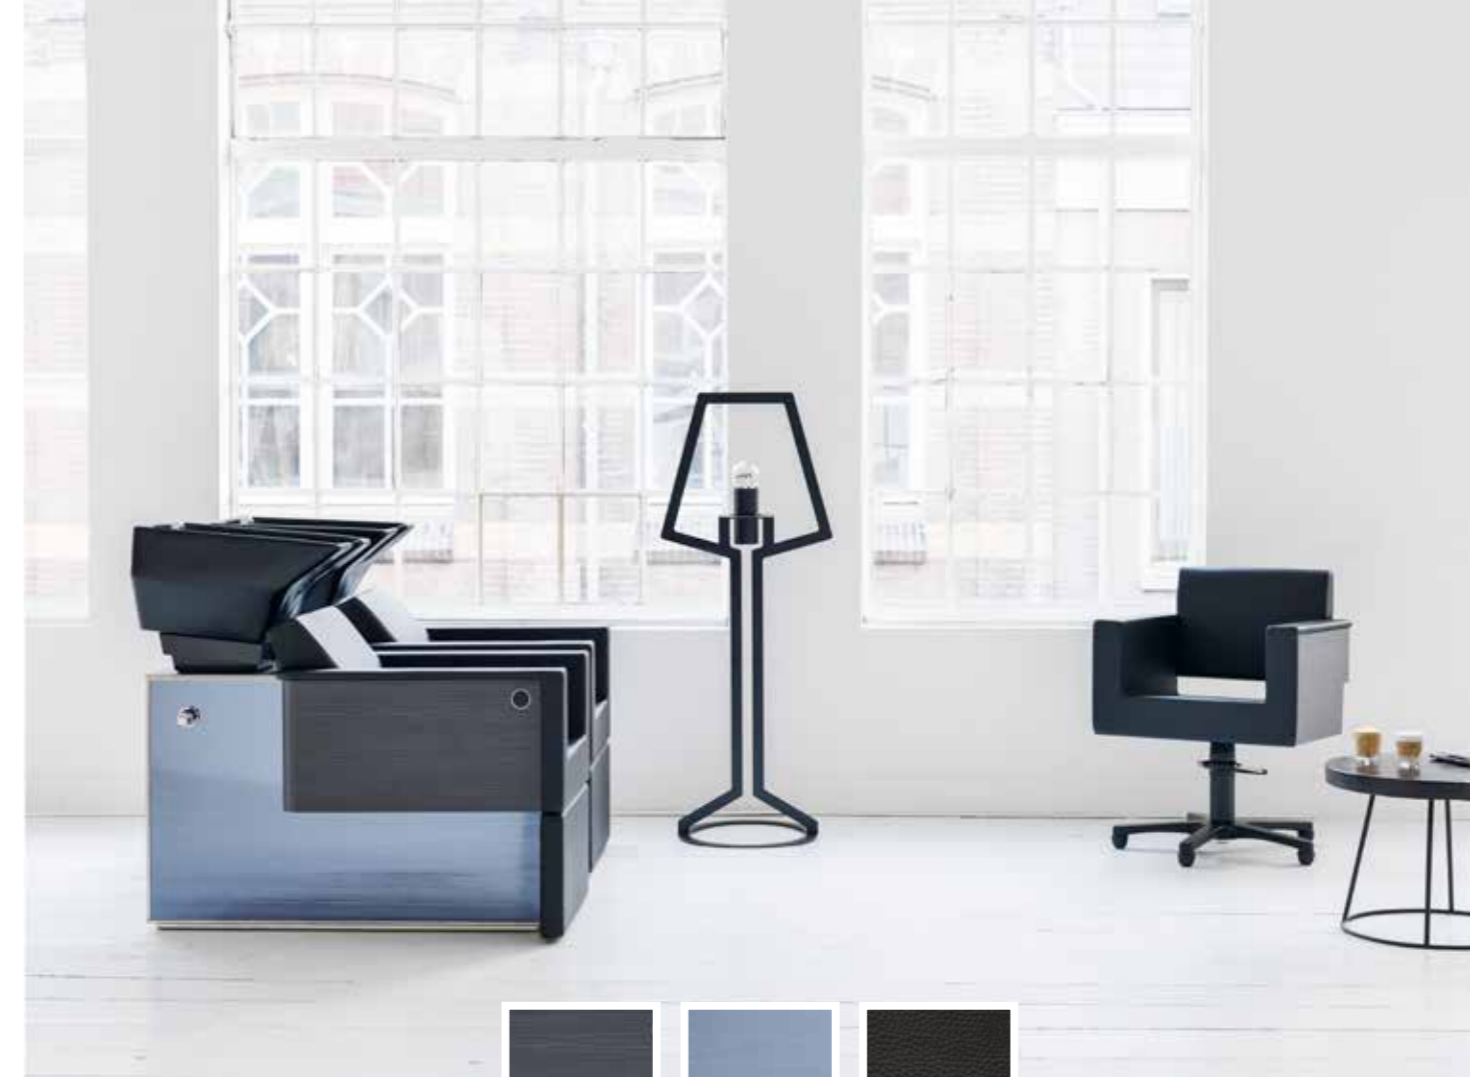

EBONY

HAVANNA
PINE

MIRROR 407

417
SCHWARZ

Donkere houttinten gecombineerd met zwart. De zwarte wasbak op de Comfort Wash en het zwarte onderstel bij de Comfort Chair zorgen voor een evenzo stijlvolle als krachtige combinatie.