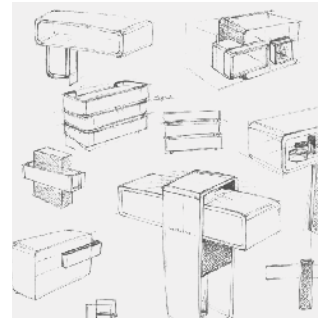

## AANDACHT VOOR BELLUNA IN TOTALITEIT

Het Belluna meubilair met de welbekende Chair, Wash en Relax, kenmerkt zich door de ronde vormgeving en is krachtig door haar eenvoud.

De doorgetrokken spiegel van de nieuwe Belluna Style geeft een frisse look aan de kaptafel die perfect matcht met het nieuwe Belluna Element wandmeubel. Om bij de entree van uw salon de kracht van de Belluna vormgeving over te brengen op uw klanten, introduceren wij met trots de Belluna Meet receptie. De karakteristieke Belluna producten zijn individueel eyecatchers in de ruimte maar vormen in totaliteit een ultieme eenheid. Laat u inspireren door de sfeerbeelden en waan u in de werelden van Belluna.